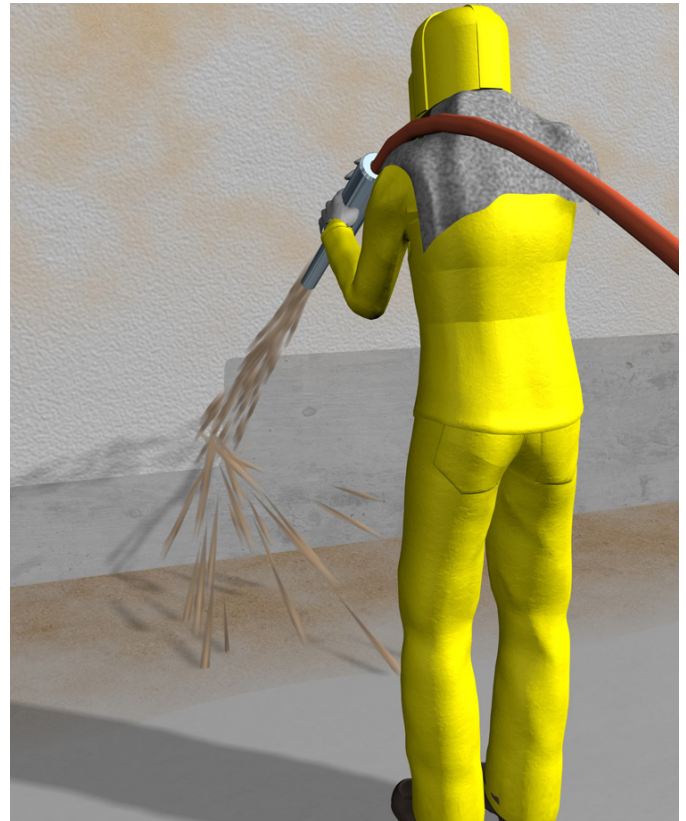

weber Puhallushiekka 0,5-1,2 mm

Puhdas, kuivattu ja seulottu luonnonhiekkä.

- Puhdas luonnonhiekkä
- Voidaan levittää suoraan säkistä

TUOTEKUVAUS

Raekoko	0,5-1,2 mm
Pakkaus	<ul style="list-style-type: none">• 20 kg:n muovisäkki• 25 kg:n paperisäkki• 1000 kg:n suursäkki• Saatavissa myös irtona

Käyttökohteet

Puhallushiekka soveltuu hiekkapuhalluskäyttöön.

Vastuuvapauslauseke

Tuotteen käyttöön liittyvät rajoitukset: katso tarkemmat tiedot Weberin suunnittelu- ja työohjeista sekä toimitusehdoista.