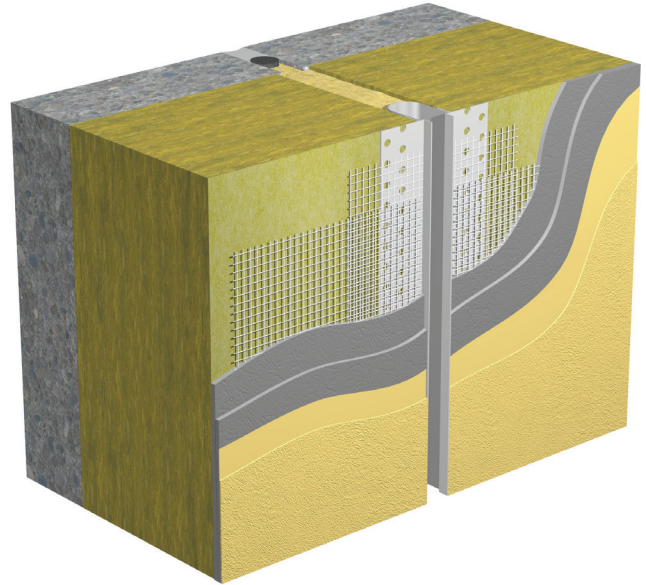

Liikuntasaumaprofili 5-15 mm leveisiin liikuntasaumoihin. Pituus 2,5 metriä.

- Soveltuu 5-15 mm leveisiin liikuntasaumoihin

TUOTEKUVAUS

Pituus	2,5 m
Paino	0,6 kg/kpl
Pakkaus	<ul style="list-style-type: none"> • myyntiyksikkö kpl • pienin tilausmäärä 1 kpl • tukkupakkaus 25 kpl

Leveä liikuntasaumaprofili

Käyttökohteet

Ohutrappauksen liikuntasaumat.